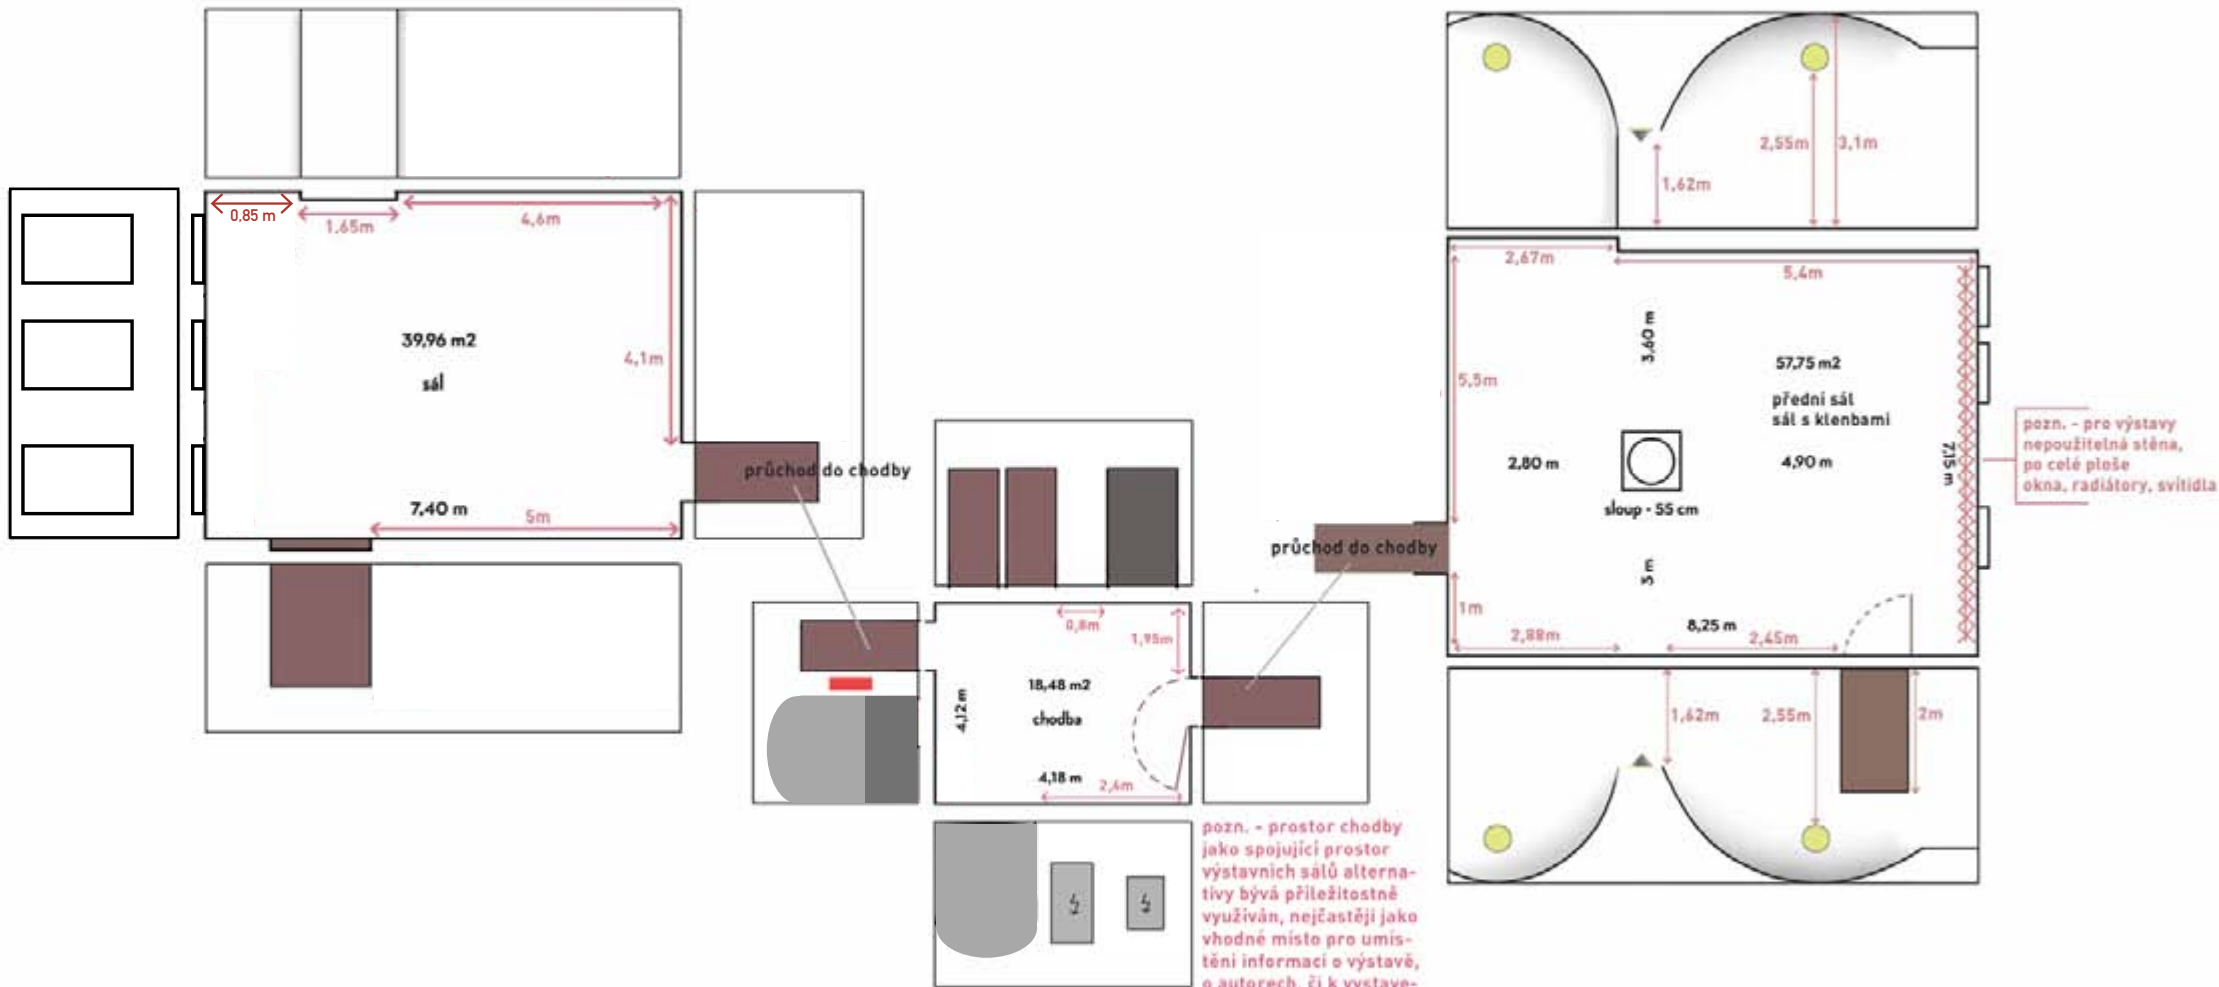

Galerie Alternativa, Oblastní galerie Vysočiny v Jihlavě, Komenského 10

popis:

Galerii tvoří 2 základní výstavní sály, příležitostně podle charakteru výstavního projektu je možno využít pro účely výstavy spojující chodbu a přilehlé prostory.

základní půdorys

podrobnější půdorys a nárysy přilehlých stěn plus jejich rozměry

Výstavní sál s klenbami

nákres sálu s příslušnými fotografickými náhledy

Výstavní sál s klenbami

fotografie interiéru

Zadní sál

nákres sálu s příslušnými fotografickými náhledy

Zadní výstavní sál

fotografie interiéru

Propojovací chodba

nákres chodby s příslušnými fotografickými náhledy

pozn. - prostor chodby jako spojovací prostor výstavních sálů alternativy bývá příležitostně využíván, nejčastěji jako vhodné místo pro umístění informací o výstavě, o autorech, či k vystavení několika málo děl. Komplikací pro vystavování je četné množství dveří, elektrické skříně, vypínače - v zásadě jde o provozní místnost.

Propojovací chodba

fotografie interiéru