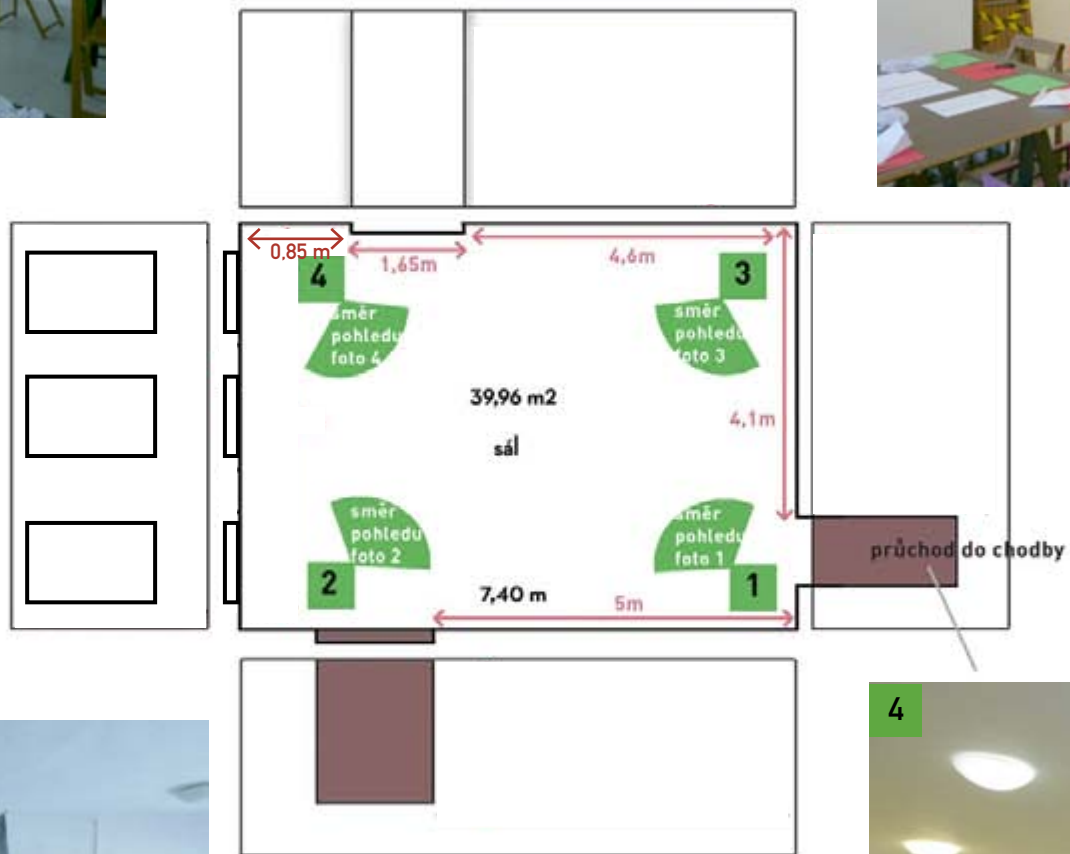

Galerie Alternativa, Oblastní galerie Vysočiny v Jihlavě, Komenského 10

popis:

Galerii tvoří 2 základní výstavní sály, příležitostně podle charakteru výstavního projektu je možno využít pro účely výstavy spojující chodbu a přilehlé prostory.

základní půdorys

podrobnější půdorys a nárysy přilehlých stěn plus jejich rozměry

Výstavní sál s klenbami

nákres sálu s příslušnými fotografickými náhledy

Výstavní sál s klenbami

fotografie interiéru

Zadní sál

nákres sálu s příslušnými fotografickými náhledy

Zadní výstavní sál

fotografie interiéru

Propojovací chodba

nákres chodby s příslušnými fotografickými náhledy

pozn. - prostor chodby jako spojovací prostor výstavních sálů alternativy bývá příležitostně využíván, nejčastěji jako vhodné místo pro umístění informací o výstavě, o autorech, či k vystavení několika málo děl. Komplikací pro vystavování je četné množství dveří, elektrické skříně, vypínače - v zásadě jde o provozní místnost.

Propojovací chodba

fotografie interiéru