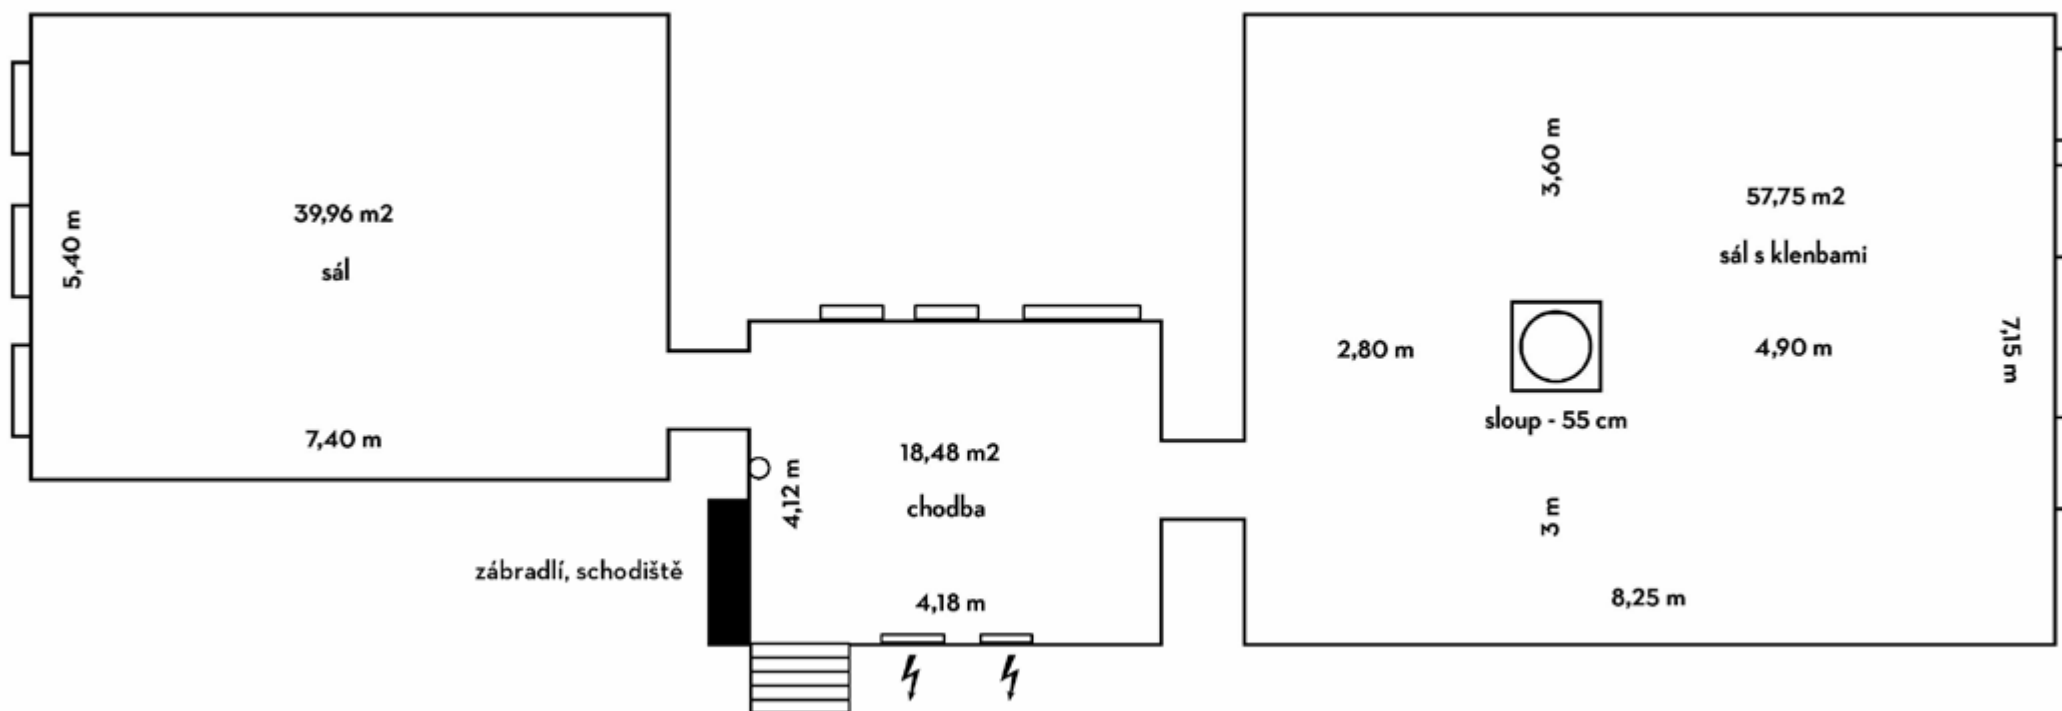

Galerie Alternativa, Oblastní galerie Vysočiny v Jihlavě, Komenského 10

popis:

Galerii tvoří 2 základní výstavní sály, příležitostně podle charakteru výstavního projektu je možno využít pro účely výstavy spojující chodbu a přilehlé prostory.

základní půdorys

podrobnější půdorys a nárysy přilehlých stěn plus jejich rozměry

Výstavní sál s klenbami

nákres sálu s příslušnými fotografickými náhledy

Výstavní sál s klenbami

fotografie interiéru

Zadní sál

nákres sálu s příslušnými fotografickými náhledy

Zadní výstavní sál

fotografie interiéru

Propojovací chodba

nákres chodby s příslušnými fotografickými náhledy

pozn. - prostor chodby jako spojovací prostor výstavních sálů alternativy bývá příležitostně využíván, nejčastěji jako vhodné místo pro umístění informací o výstavě, o autorech, či k vystavení několika málo děl. Komplikací pro vystavování je četné množství dveří, elektrické skříně, vypínače - v zásadě jde o provozní místnost.