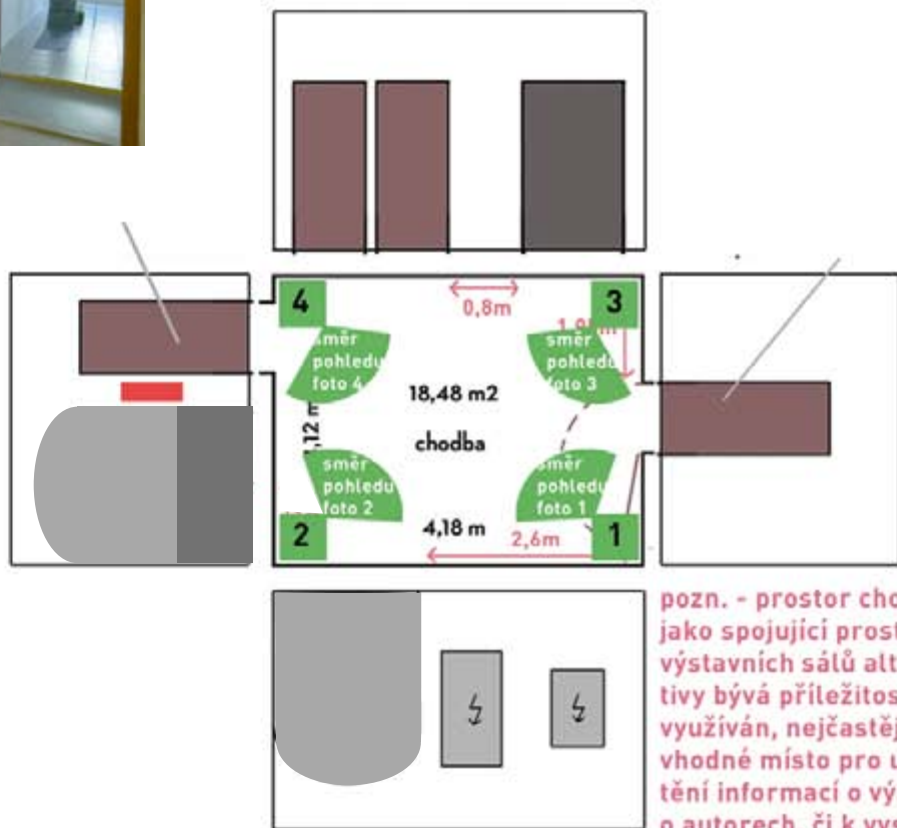

Galerie Alternativa, Oblastní galerie Vysočiny v Jihlavě, Komenského 10

popis:

Galerii tvoří 2 základní výstavní sály, příležitostně podle charakteru výstavního projektu je možno využít pro účely výstavy spojující chodbu a přilehlé prostory.

základní půdorys

podrobnější půdorys a nárysy přilehlých stěn plus jejich rozměry

Výstavní sál s klenbami

nákres sálu s příslušnými fotografickými náhledy

Výstavní sál s klenbami

fotografie interiéru

Zadní sál

nákres sálu s příslušnými fotografickými náhledy

Zadní výstavní sál

fotografie interiéru

Propojovací chodba

nákres chodby s příslušnými fotografickými náhledy

pozn. - prostor chodby jako spojovací prostor výstavních sálů alternativy bývá příležitostně využíván, nejčastěji jako vhodné místo pro umístění informací o výstavě, o autorech, či k vystavení několika málo děl. Komplikací pro vystavování je četné množství dveří, elektrické skříně, vypínače - v zásadě jde o provozní místnost.

Propojovací chodba

fotografie interiéru